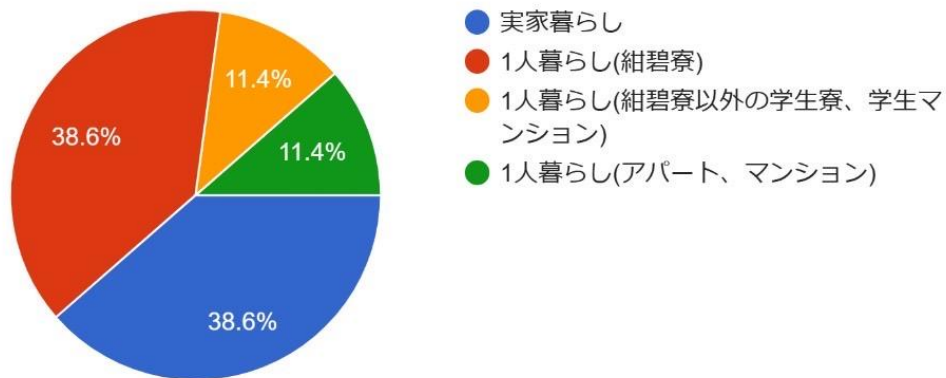

【データで見るア式蹴球部員】

Q1. 現在の住まいについて

※紺碧寮

→体育各部専用の東伏見紺碧寮
のことです！

詳細は以下からご覧ください。

<http://www.waseda.jp/inst/athle1c/about>

Q2. 紺碧寮に入って良かったこと

1位 グラウンドが近い！ (信号を渡って目の前です！いつでも筋トレできると好評です！)

2位 ご飯が美味しい、お風呂に入り放題！ (ご飯の出ない昼食・日曜日は自炊をする人も！)

3位 仲が深まる (先輩と話す機会を沢山得られ、吸収することも多いようです)