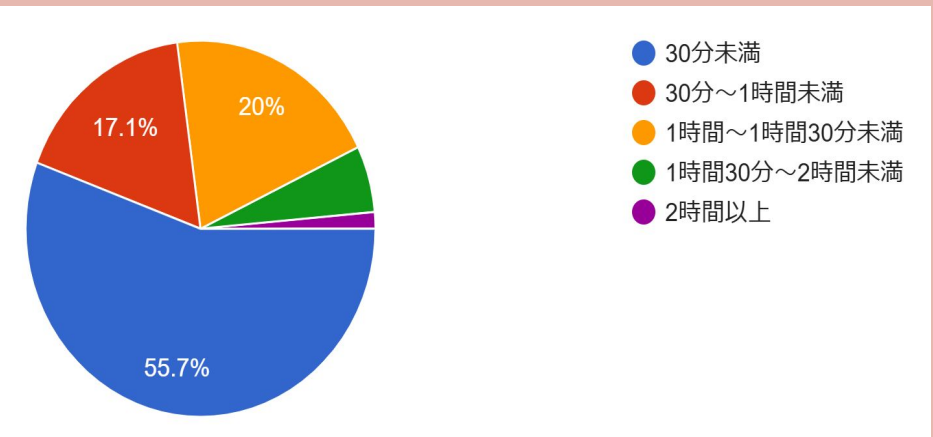

Q4. 家からグラウンドまでの 所要時間

紺碧寮以外で一人暮らしをしている人もグラウンド周辺の学生寮やマンションに住んでいる場合が多いです。