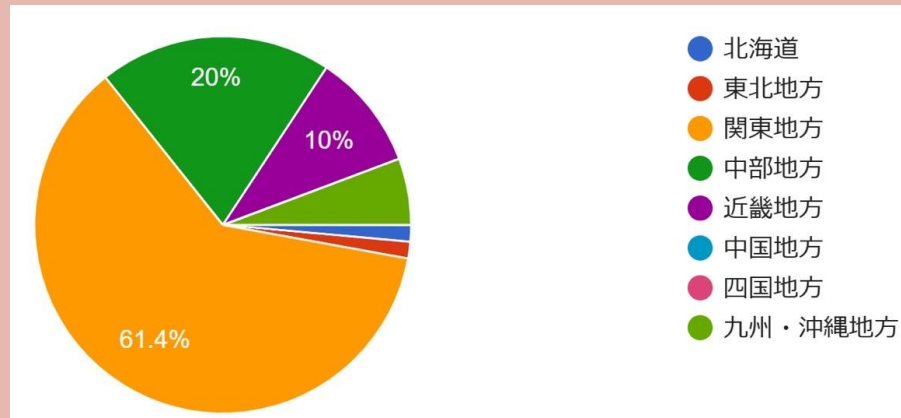

Q5. 出身地

関東出身者が多数を占めていますが、北海道から九州まで全国から選手・スタッフが集まっています。

ご不明な点がございましたらお気軽に以下のアドレスまでご連絡ください。
(メールアドレス: wmw@mvg.biglobe.ne.jp)

部員一同、お待ちしております！