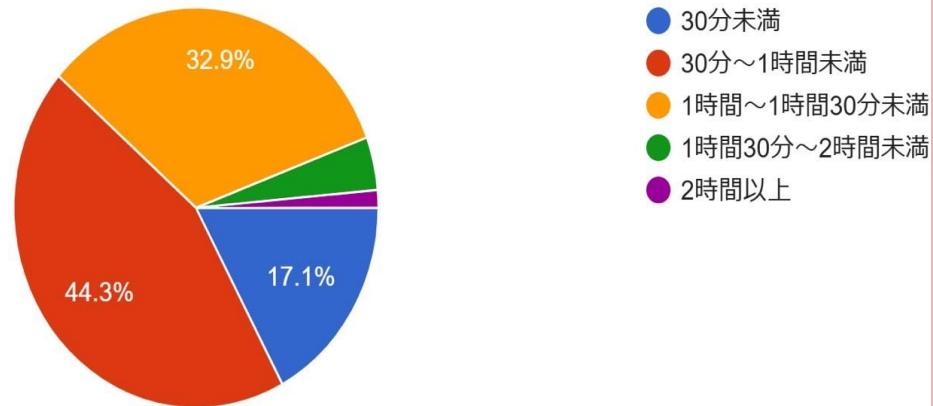

Q.合宿はどこに行きますか？

→昨シーズンは、春に島原遠征と鹿島遠征、夏に福島県にあるJヴィレッジに行きました。

【データで見るア式蹴球部員】

Q1. 現在の住まいについて

※紺碧寮

→体育各部専用の東伏見紺碧寮
のことです！

詳細は以下からご覧ください。

<http://www.waseda.jp/inst/athle1c/about>

Q2. 紺碧寮に入って良かったこと

1位 グラウンドが近い！ (信号を渡って目の前です！いつでも筋トレできると好評です！)

2位 ご飯が美味しい、お風呂に入り放題！ (ご飯の出ない昼食・日曜日は自炊をする人も！)

3位 仲が深まる (先輩と話す機会を沢山得られ、吸収することも多いようです)

Q3. 家からキャンパスまでの 所要時間

グラウンド(紺碧寮)から戸山・西早稲田・早稲田キャンパスまでは約45分、所沢キャンパスまでは約1時間かかります。

Q4. 家からグラウンドまでの 所要時間

紺碧寮以外で一人暮らしをしている人もグラウンド周辺の学生寮やマンションに住んでいる場合が多いです。

Q5. 出身地

関東出身者が多数を占めていますが、北海道から九州まで全国から選手・スタッフが集まっています。

ご不明な点がございましたらお気軽に以下のアドレスまでご連絡ください。
(メールアドレス: wmw@mvg.biglobe.ne.jp)

部員一同、お待ちしております！